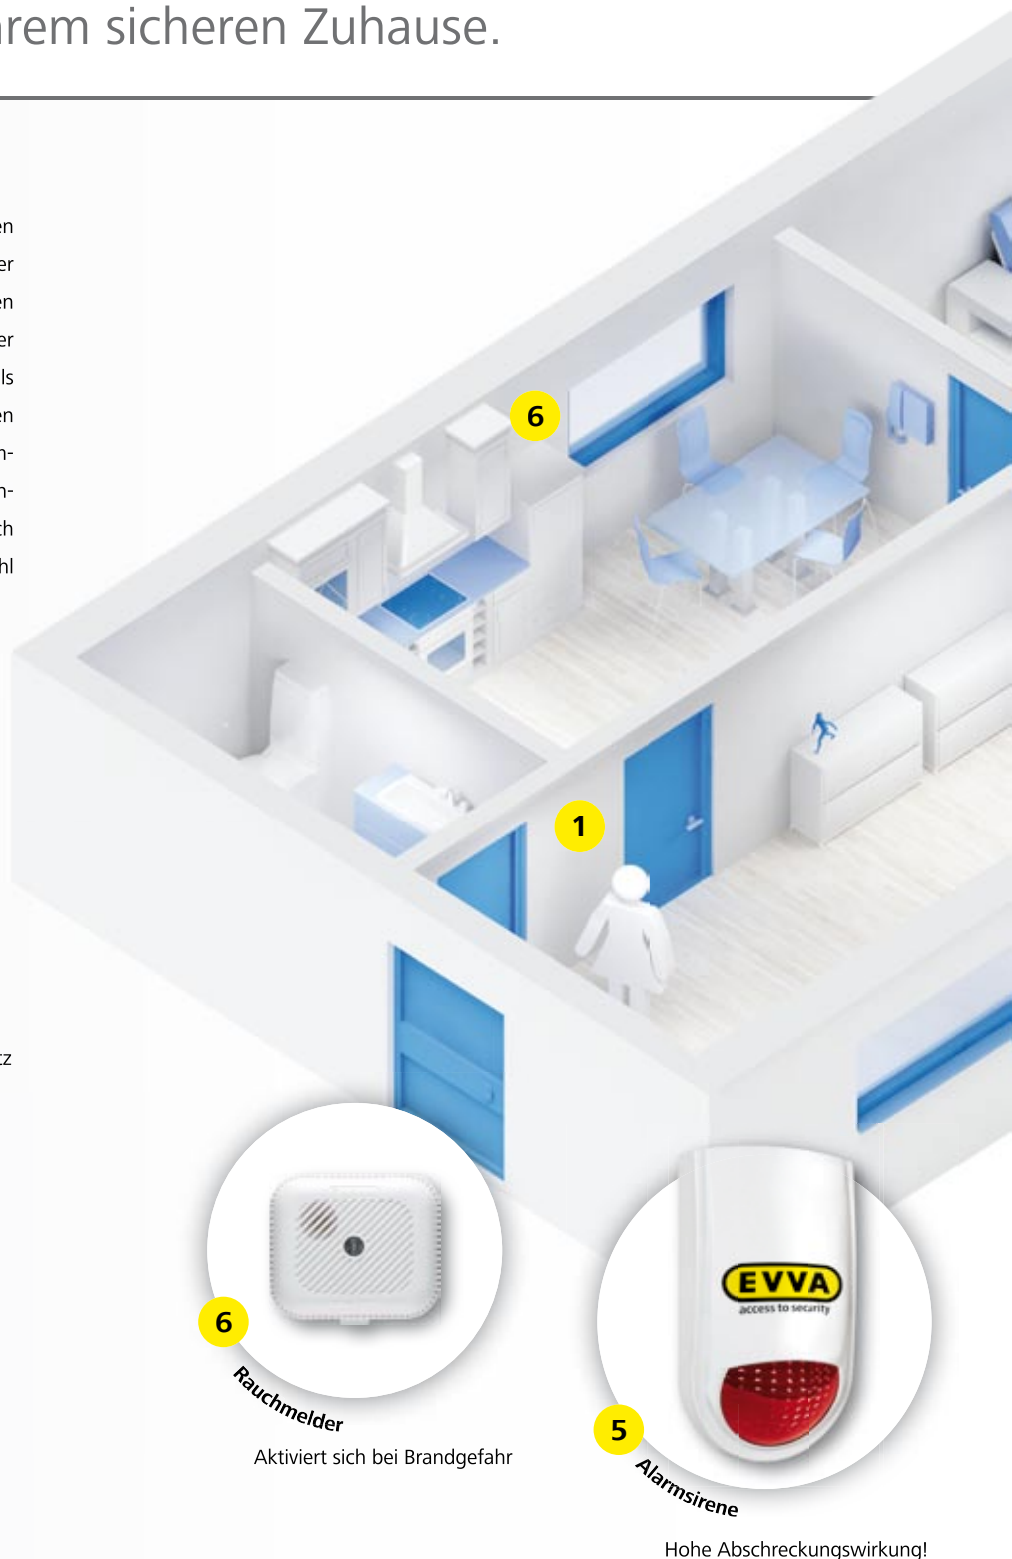

▶▶▶ Sicherheitssysteme | Funk-Alarmanlage Basic

Willkommen in Ihrem sicheren Zuhause.

Ein beruhigendes Gefühl

Der Wunsch nach Sicherheit gehört zu den Grundbedürfnissen des Menschen. Wer schon einmal einen Einbruch von Fremden im eigenen Heim erlebt hat, weiß, dass der Schutz der Privatsphäre noch wichtiger ist als der Schutz materieller Güter. Daher sollten Sie nichts dem Zufall überlassen. Die Alarmanlage von EVVA schützt nicht nur Ihr Eigentum, sondern schenkt Ihnen etwas, das noch viel wertvoller ist: das beruhigende Gefühl der Sicherheit.

Die Alarmanlage für Einsteiger: Basic

- ▶ Basic von EVVA ist perfekt für kleinere bis mittelgroße Wohnungen geeignet
- ▶ Sie schreckt ungebetene Besucher wirkungsvoll ab
- ▶ Bei einem Einbruch löst Basic sofort Alarm aus und verständigt auf Wunsch die Polizei
- ▶ Die Verbindung erfolgt über das Festnetz oder via GSM-Erweiterungsmodul
- ▶ Top-Qualität: Basic von EVVA ist VSÖ-zertifiziert!

1 Alarmzentrale Die Alarmzentrale ist die Schnittstelle zum System und steuert alle Komponenten.

2 Bewegungsmelder für Räume Jede Bewegung im überwachten Bereich löst Alarm aus.

3 Magnetkontakt für Türen/Fenster Gewaltsames Eindringen durch Türen oder Fenster wird sofort erkannt und löst Alarm aus.

4 Handsender Ermöglicht das Scharfschalten aller oder einzelner Bereiche. In einer Paniksituation kann per Tastendruck auch sofort Alarm ausgelöst werden.

- Grundpaket
- Erweiterungskomponenten

Unkompliziert & sicher. Basic von EVVA im Detail: